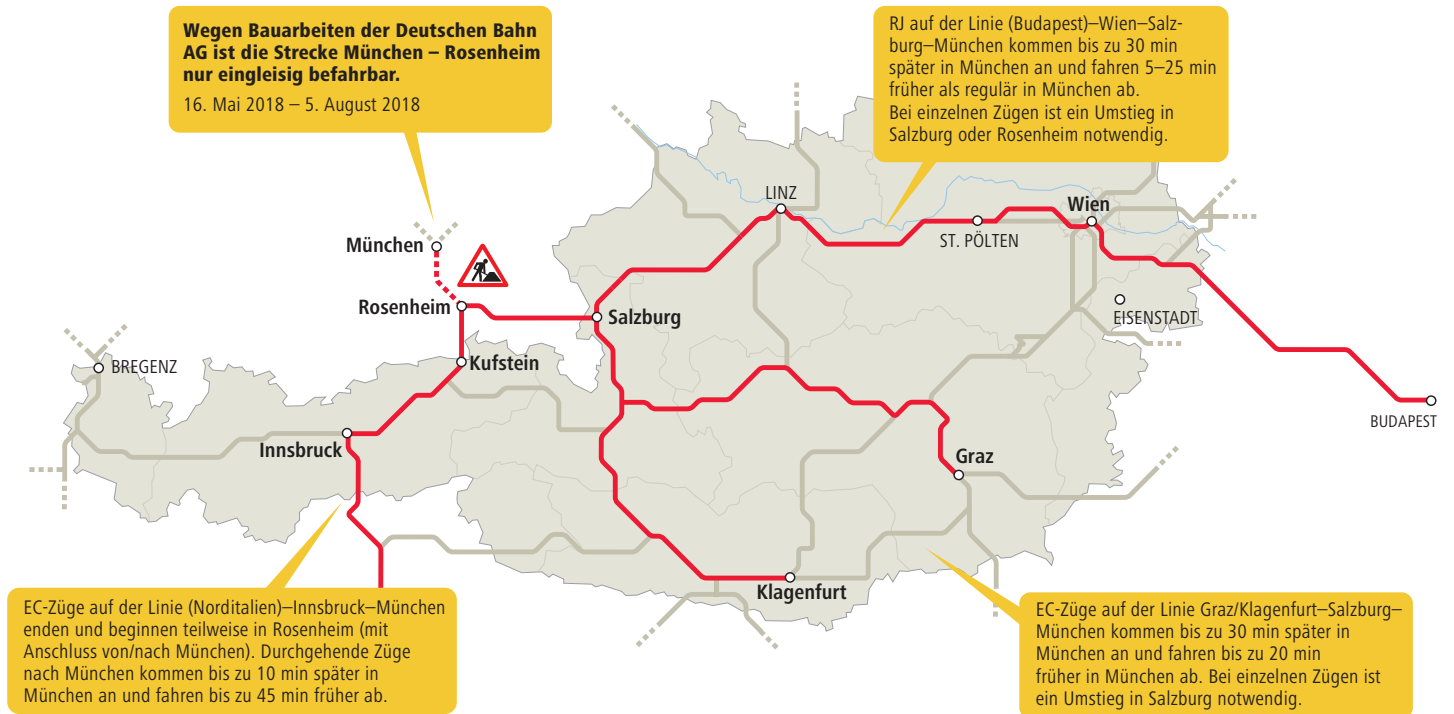

BAUARBEITEN

der Deutschen Bahn

Nähere Auskünfte zum Fahrplan:

oebb.at | 0800 31 21 31 | Scotty-App

Fahrplanänderung

Salzburg Hbf → ← Saalfelden Mi. 16.05. – So. 05.08. 2018

Auf Grund von Bauarbeiten verkehren untenstehende Züge nach einem geänderten Fahrplan.

Weitere Informationen: oebb.at | ÖBB-Kundenservice 05-1717

Sehr geehrte Fahrgäste!

Die Deutsche Bahn AG führt vom 16. Mai 2018 bis zum 05. August 2018 am deutschen Streckenabschnitt zwischen München und Rosenheim umfangreiche Erneuerungsarbeiten durch. Dadurch steht nur eines von zwei Gleisen auf der Strecke zur Verfügung.

- Railjets auf der Strecke zwischen (Budapest)–Wien–München
- EC-Züge zwischen Graz/Klagenfurt–Salzburg–München
- EC-Züge zwischen (Norditalien)–Innsbruck–Kufstein–München

Bitte informieren Sie sich rechtzeitig im Vorfeld über die geänderten Abfahrts- und Ankunftszeiten. Alle Änderungen sind im ÖBB Fahrplan eingearbeitet und können in SCOTTY und auf oebb.at abgerufen werden. Nähere Informationen dazu erhalten Sie auch unter der kostenlosen Hotline 0800 31 21 31.

**Nähere Auskünfte zum Fahrplan:
auf oebb.at | unter 0800 312131 | Scotty-App**

Immer in Bewegung

Bauarbeiten der Deutschen Bahn AG

zwischen München und Rosenheim

Mittwoch, 16. Mai 2018 –
Sonntag, 5. August 2018